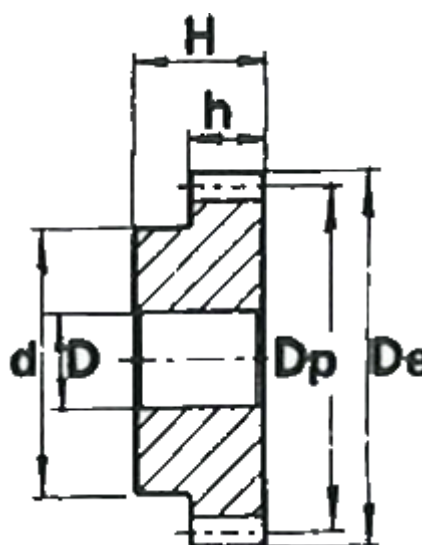

Varenummer: 616501010080
Beskrivelse: Cylindrisk tandhjul med nav
80 tdr. Modul 1

Mål

Antal tænder = 80
d = 50
D = 12
De = 82
Deling (Pitch) = 3.1416
Dp = 80
H = 25
h = 15

Modul = 1